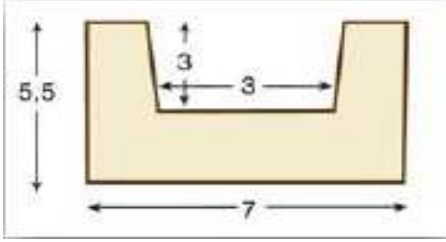

VIGAS DE POLIURETANO

VIGA 304