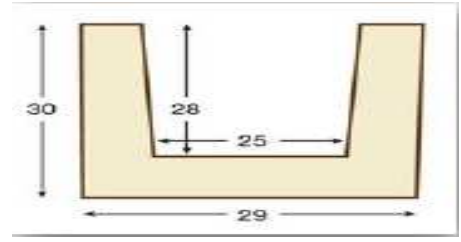

VIGAS DE POLIURETANO

VIGA 331