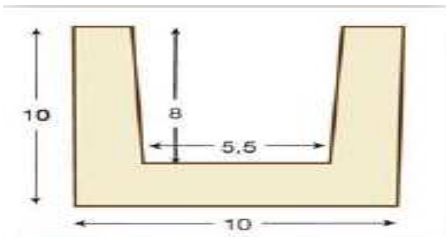

VIGAS DE POLIURETANO

VIGA 314