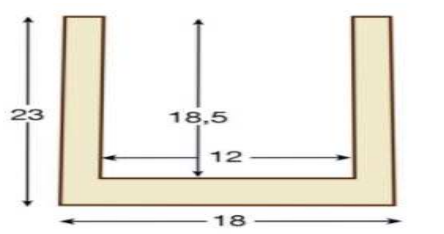

## VIGAS

MODELO	LARGO M/M	ANCHO M/M	ALTO M/M	€/UNIDAD
Rustica Cuadrada 304	3000	75	55	32,51
Rustica Cuadrada 309	3000	100	50	39,53
Rustica Cuadrada 303	3000	125	80	44,27
Rustica Cuadrada 315	3000	145	80	48,99
Rustica Cuadrada 322	3000	160	45	46,81
Rustica Cuadrada 314	3000	100	100	44,99
Rustica Cuadrada 311	3000	120	120	56,89
Rustica Cuadrada 302	3000	160	130	65,45
Rustica Cuadrada 305	3000	150	180	77,90
Rustica Cuadrada 318	3000	180	230	87,28
Rustica Cuadrada 301	3000	225	175	101,48
Rustica Cuadrada 330	3000	190	200	129,72
Rustica Cuadrada 331	3000	290	300	151,19
Rustica Cuadrada 332	3000	390	400	185,42
Rustica Cuadrada 333	3000	490	500	266,90
Rustica Cuadrada 334	3000	590	600	296,90
Rustica Caudrada 440	4000	190	200	168,35
Rustica Caudrada 441	4000	290	300	218,96
Rustica Caudrada 442	4000	390	400	308,51
Rustica Caudrada 443	4000	490	500	399,29
Rustica Caudrada 444	4000	590	600	432,32
Rustica Media caña curva 307	3000	125	70	44,65
Rustica Media caña curva 308	3000	140	75	47,78
Panel machiembrado 6 lamas	3000	620	20	79,47
Bote de tinte Castaño, Nogal, Ebanó				6,90
Rollo union forja 1,2 metros				14,90
Viga metalica IPN 01	3000	120	80	73,42
Viga metalica IPN 02	3000	110	180	90,94
Viga metalica IPN 03	3000	140	240	112,32
Viga metalica IPN 04 celosia	3000	140	240	120,26

VIGA 305

VIGA 333

VIGA 315

VIGA 318

VIGA 334

VIGA 322

VIGA 301

VIGA 314