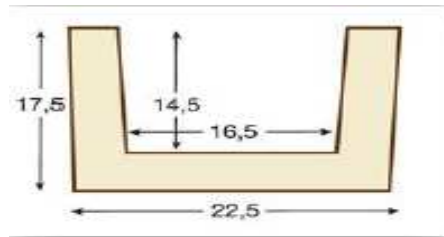

VIGAS DE POLIURETANO

VIGA 301