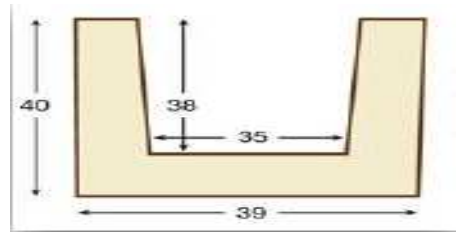

VIGAS DE POLIURETANO

VIGA 332