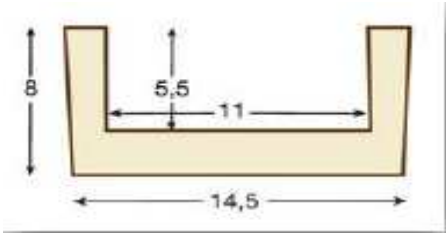

VIGAS DE POLIURETANO

VIGA 315