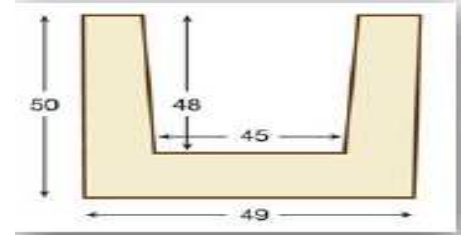

VIGAS DE POLIURETANO

VIGA 333