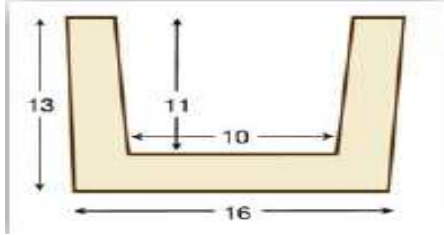

VIGAS DE POLIURETANO

VIGA 302