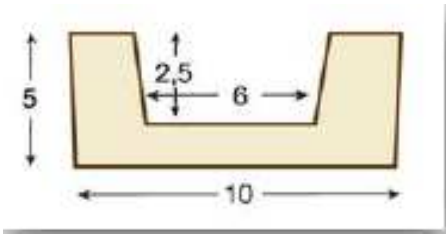

VIGAS DE POLIURETANO

VIGA 309