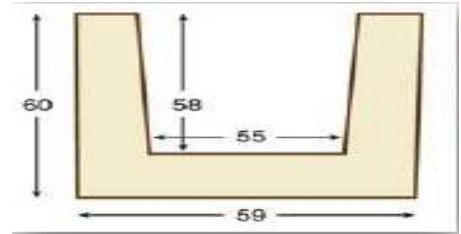

VIGAS DE POLIURETANO

VIGA 334