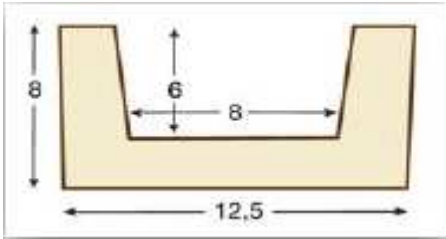

VIGAS DE POLIURETANO

VIGA 303