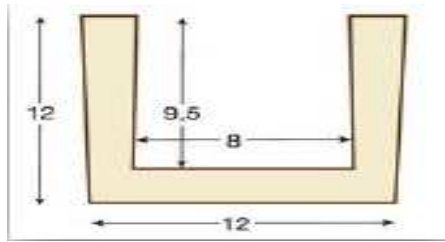

VIGAS DE POLIURETANO

VIGA 311