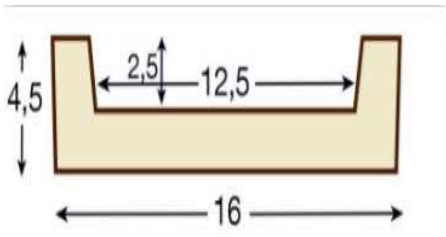

VIGAS DE POLIURETANO

VIGA 322