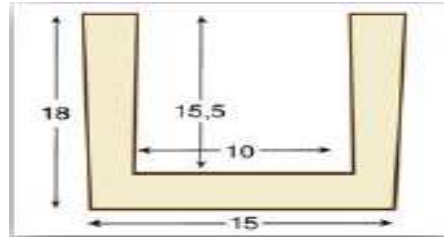

VIGAS DE POLIURETANO

VIGA 305