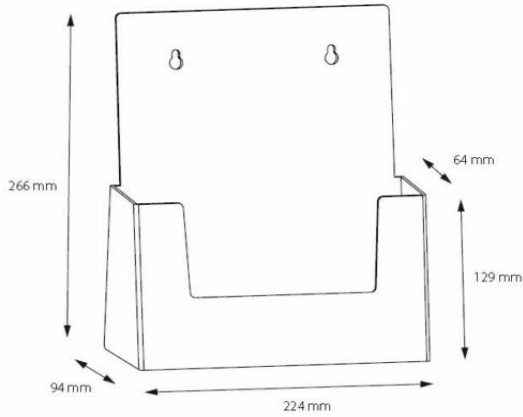

EXPOSITORES PORTAFOLLETOS

MODELO

PORTA FOLLETOS SOBREMESA Y PARED

PORTA FOLLETOS SOBREMESA Y PARED

PORTA FOLLETOS SOBREMESA Y PARED

ANCHO

FONDO

ALTO

€/ UNIDAD

DIN A4

210

50

297

13,60 €

ANCHO

FONDO

ALTO

€/ UNIDAD

DIN A5

148

50

210

8,38 €

ANCHO