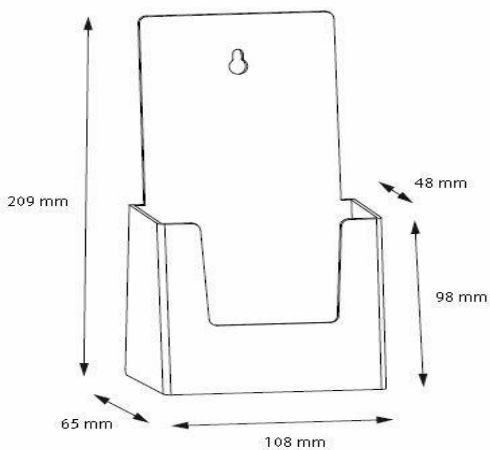

EXPOSITORES PORTAFOLLETOS

MODELO

PORTA FOLLETOS SOBREMESA Y PARED

PORTA FOLLETOS SOBREMESA Y PARED

PORTA FOLLETOS SOBREMESA Y PARED

ANCHO

FONDO

ALTO

€/ UNIDAD

DIN A4

210

50

297

13,60 €

ANCHO

FONDO

ALTO

€/ UNIDAD

DIN A5

148

50

210

8,38 €

ANCHO