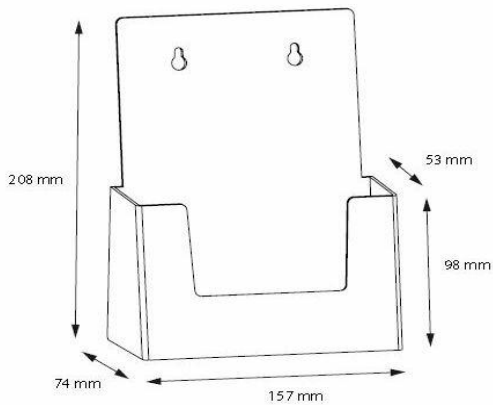

EXPOSITORES PORTAFOLLETOS

MODELO

PORTA FOLLETOS SOBREMESA Y PARED

PORTA FOLLETOS SOBREMESA Y PARED

PORTA FOLLETOS SOBREMESA Y PARED

ANCHO

FONDO

ALTO

€/ UNIDAD

DIN A4

210

50

297

13,60 €

ANCHO

FONDO

ALTO

€/ UNIDAD

DIN A5

148

50

210

8,38 €

ANCHO