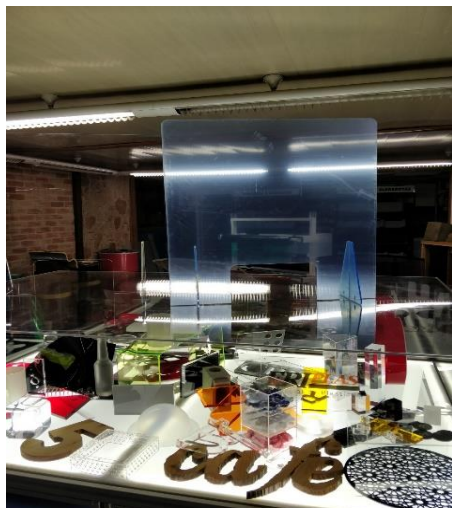

**MAMPARAS  
PROTECTORAS**

**2020**

**MAMPARA MOSTRADOR**

	<b>LARGO MM</b>	<b>ALTO MM</b>	<b>UNIDAD €</b>
<b>MEDIDAS</b>			
MAMPARA METACRILATO	<b>600</b>	<b>650</b>	<b>44,54</b>
CON BASE Y VENTANA	<b>750</b>	<b>650</b>	<b>51,49</b>
	<b>1000</b>	<b>650</b>	<b>62,72</b>
INCLUYE 4 SOPORTES	<b>1500</b>	<b>650</b>	<b>85,78</b>

Todas la mamparas incluyen ventana de 250 x 100 y 2 soportes de base  
Grueso 4 mm

Se pueden fabricar a medida según necesidad del cliente

**MAMPARA COLGANTE CON TALADROS**

	<b>ALTO MM</b>	<b>ANCHO MM</b>	<b>UNIDAD €</b>
<b>MEDIDAS</b>			
MAMPARA COLGANTE	<b>500</b>	<b>650</b>	
CON DOS TALADROS	<b>600</b>	<b>650</b>	
	<b>750</b>	<b>650</b>	
	<b>1000</b>	<b>650</b>	

Se pueden fabricar a medida según necesidad del cliente

**MAMPARA SEPARADORA**

	<b>ALTO MM</b>	<b>ANCHO MM</b>	<b>UNIDAD €</b>
<b>MEDIDAS</b>			
MAMPARA SEPARADORA	<b>1000</b>	<b>1050</b>	
POLICARBONATO CELULAR	<b>1500</b>	<b>1050</b>	
	<b>2000</b>	<b>1050</b>	
	<b>1000</b>	<b>1200</b>	
	<b>1500</b>	<b>1200</b>	