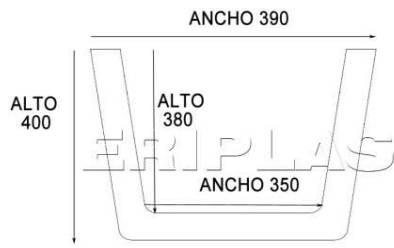

VIGAS DE POLIURETANO

VIGAS

MODELO	LARGO M/M	ANCHO M/M	ALTO M/M	€/UNIDAD
Rustica Cuadrada 304	3000	75	55	38,12
Rustica Cuadrada 309	3000	100	50	46,35
Rustica Cuadrada 303	3000	125	80	51,91
Rustica Cuadrada 315	3000	145	80	57,44
Rustica Cuadrada 322	3000	160	45	54,88
Rustica Cuadrada 314	3000	100	100	52,75
Rustica Cuadrada 311	3000	120	120	66,70
Rustica Cuadrada 302	3000	160	130	76,74
Rustica Cuadrada 305	3000	150	180	91,34
Rustica Cuadrada 318	3000	180	230	102,34
Rustica Cuadrada 301	3000	225	175	118,99
Rustica Cuadrada 330	3000	190	200	152,10
Rustica Cuadrada 331	3000	290	300	177,27
Rustica Cuadrada 332	3000	390	400	217,40
Rustica cuadrada 404	4000	70	55	46,62
Rustica cuadrada 409	4000	100	70	67,75
Rustica cuadrada 415	4000	145	80	74,31
Rustica cuadrada 402	4000	160	130	99,47
Rustica cuadrada 430	4000	190	200	197,39
Rustica cuadrada 431	4000	290	300	256,73
Rustica Media caña curva 307	3000	125	70	52,35
Rustica Media caña curva 308	3000	140	75	57,79
Panel machiembrado 3 lamas	3000	620	20	93,18
Panel boveda blanco	3000	620	20	93,18
Bote de tinte Castaño, Nogal, Ebano				9,61
Rollo union forja 1,2 metros				17,47

MODELO 302

MODELO 305

MODELO 318

MODELO 301

MODELO 330 / 440

MODELO 331 / 441

MODELO 332

MODELO 409