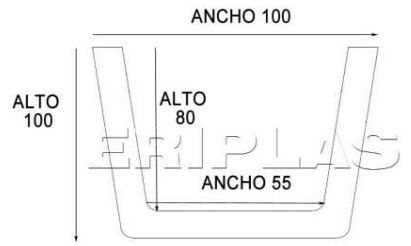

VIGAS DE POLIURETANO

VIGAS

MODELO	LARGO M/M	ANCHO M/M	ALTO M/M	€/UNIDAD
Rustica Cuadrada 304	3000	75	55	38,12
Rustica Cuadrada 309	3000	100	50	46,35
Rustica Cuadrada 303	3000	125	80	51,91
Rustica Cuadrada 315	3000	145	80	57,44
Rustica Cuadrada 322	3000	160	45	54,88
Rustica Cuadrada 314	3000	100	100	52,75
Rustica Cuadrada 311	3000	120	120	66,70
Rustica Cuadrada 302	3000	160	130	76,74
Rustica Cuadrada 305	3000	150	180	91,34
Rustica Cuadrada 318	3000	180	230	102,34
Rustica Cuadrada 301	3000	225	175	118,99
Rustica Cuadrada 330	3000	190	200	152,10
Rustica Cuadrada 331	3000	290	300	177,27
Rustica Cuadrada 332	3000	390	400	217,40
Rustica cuadrada 404	4000	70	55	46,62
Rustica cuadrada 409	4000	100	70	67,75
Rustica cuadrada 415	4000	145	80	74,31
Rustica cuadrada 402	4000	160	130	99,47
Rustica cuadrada 430	4000	190	200	197,39
Rustica cuadrada 431	4000	290	300	256,73
Rustica Media caña curva 307	3000	125	70	52,35
Rustica Media caña curva 308	3000	140	75	57,79
Panel machiembrado 3 lamas	3000	620	20	93,18
Panel boveda blanco	3000	620	20	93,18
Bote de tinte Castaño, Nogal, Ebano				9,61
Rollo union forja 1,2 metros				17,47

VIGAS DE POLIURETANO

MODELO 304 / 404

MODELO 309

MODELO 303

MODELO 315 / 415

MODELO 322

MODELO 314

MODELO 311