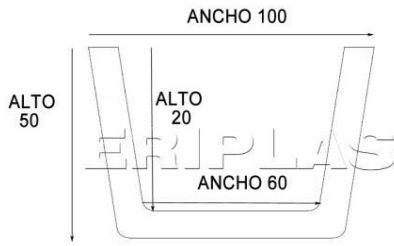

VIGAS DE POLIURETANO

VIGAS

MODELO	LARGO M/M	ANCHO M/M	ALTO M/M	€/UNIDAD
Rustica Cuadrada 304	3000	75	55	38,12
Rustica Cuadrada 309	3000	100	50	46,35
Rustica Cuadrada 303	3000	125	80	51,91
Rustica Cuadrada 315	3000	145	80	57,44
Rustica Cuadrada 322	3000	160	45	54,88
Rustica Cuadrada 314	3000	100	100	52,75
Rustica Cuadrada 311	3000	120	120	66,70
Rustica Cuadrada 302	3000	160	130	76,74
Rustica Cuadrada 305	3000	150	180	91,34
Rustica Cuadrada 318	3000	180	230	102,34
Rustica Cuadrada 301	3000	225	175	118,99
Rustica Cuadrada 330	3000	190	200	152,10
Rustica Cuadrada 331	3000	290	300	177,27
Rustica Cuadrada 332	3000	390	400	217,40
Rustica cuadrada 404	4000	70	55	46,62
Rustica cuadrada 409	4000	100	70	67,75
Rustica cuadrada 415	4000	145	80	74,31
Rustica cuadrada 402	4000	160	130	99,47
Rustica cuadrada 430	4000	190	200	197,39
Rustica cuadrada 431	4000	290	300	256,73
Rustica Media caña curva 307	3000	125	70	52,35
Rustica Media caña curva 308	3000	140	75	57,79
Panel machiembrado 3 lamas	3000	620	20	93,18
Panel boveda blanco	3000	620	20	93,18
Bote de tinte Castaño, Nogal, Ebano				9,61
Rollo union forja 1,2 metros				17,47

VIGAS DE POLIURETANO

MODELO 304 / 404

MODELO 309

MODELO 303

MODELO 315 / 415

MODELO 322

MODELO 314

MODELO 311

MODELO 302

MODELO 305

MODELO 318

MODELO 301

MODELO 330 / 440

MODELO 331 / 441

MODELO 332

MODELO 409