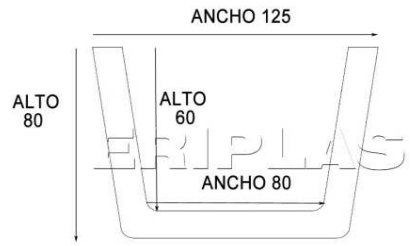

VIGAS DE POLIURETANO

VIGAS

MODELO	LARGO M/M	ANCHO M/M	ALTO M/M	€/UNIDAD
Rustica Cuadrada 304	3000	75	55	38,12
Rustica Cuadrada 309	3000	100	50	46,35
Rustica Cuadrada 303	3000	125	80	51,91
Rustica Cuadrada 315	3000	145	80	57,44
Rustica Cuadrada 322	3000	160	45	54,88
Rustica Cuadrada 314	3000	100	100	52,75
Rustica Cuadrada 311	3000	120	120	66,70
Rustica Cuadrada 302	3000	160	130	76,74
Rustica Cuadrada 305	3000	150	180	91,34
Rustica Cuadrada 318	3000	180	230	102,34
Rustica Cuadrada 301	3000	225	175	118,99
Rustica Cuadrada 330	3000	190	200	152,10
Rustica Cuadrada 331	3000	290	300	177,27
Rustica Cuadrada 332	3000	390	400	217,40
Rustica cuadrada 404	4000	70	55	46,62
Rustica cuadrada 409	4000	100	70	67,75
Rustica cuadrada 415	4000	145	80	74,31
Rustica cuadrada 402	4000	160	130	99,47
Rustica cuadrada 430	4000	190	200	197,39
Rustica cuadrada 431	4000	290	300	256,73
Rustica Media caña curva 307	3000	125	70	52,35
Rustica Media caña curva 308	3000	140	75	57,79
Panel machiembrado 3 lamas	3000	620	20	93,18
Panel boveda blanco	3000	620	20	93,18
Bote de tinte Castaño, Nogal, Ebano				9,61
Rollo union forja 1,2 metros				17,47

VIGAS DE POLIURETANO

MODELO 304 / 404

MODELO 309

MODELO 303

MODELO 315 / 415

MODELO 322

MODELO 314

MODELO 311

MODELO 302

MODELO 305

MODELO 318

MODELO 301

MODELO 330 / 440

MODELO 331 / 441

MODELO 332

MODELO 409