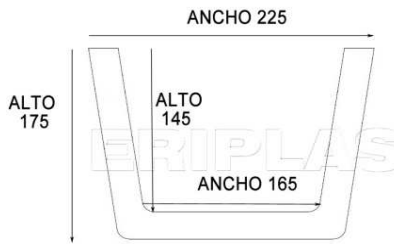

VIGAS DE POLIURETANO

VIGAS

MODELO	LARGO M/M	ANCHO M/M	ALTO M/M	€/UNIDAD
Rustica Cuadrada 304	3000	75	55	38,12
Rustica Cuadrada 309	3000	100	50	46,35
Rustica Cuadrada 303	3000	125	80	51,91
Rustica Cuadrada 315	3000	145	80	57,44
Rustica Cuadrada 322	3000	160	45	54,88
Rustica Cuadrada 314	3000	100	100	52,75
Rustica Cuadrada 311	3000	120	120	66,70
Rustica Cuadrada 302	3000	160	130	76,74
Rustica Cuadrada 305	3000	150	180	91,34
Rustica Cuadrada 318	3000	180	230	102,34
Rustica Cuadrada 301	3000	225	175	118,99
Rustica Cuadrada 330	3000	190	200	152,10
Rustica Cuadrada 331	3000	290	300	177,27
Rustica Cuadrada 332	3000	390	400	217,40
Rustica cuadrada 404	4000	70	55	46,62
Rustica cuadrada 409	4000	100	70	67,75
Rustica cuadrada 415	4000	145	80	74,31
Rustica cuadrada 402	4000	160	130	99,47
Rustica cuadrada 430	4000	190	200	197,39
Rustica cuadrada 431	4000	290	300	256,73
Rustica Media caña curva 307	3000	125	70	52,35
Rustica Media caña curva 308	3000	140	75	57,79
Panel machiembrado 3 lamas	3000	620	20	93,18
Panel boveda blanco	3000	620	20	93,18
Bote de tinte Castaño, Nogal, Ebano				9,61
Rollo union forja 1,2 metros				17,47

MODELO 302

MODELO 305

MODELO 318

MODELO 301

MODELO 330 / 440

MODELO 331 / 441

MODELO 332

MODELO 409