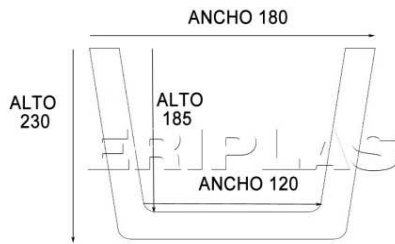

VIGAS DE POLIURETANO

VIGAS

MODELO	LARGO M/M	ANCHO M/M	ALTO M/M	€/UNIDAD
Rustica Cuadrada 304	3000	75	55	38,12
Rustica Cuadrada 309	3000	100	50	46,35
Rustica Cuadrada 303	3000	125	80	51,91
Rustica Cuadrada 315	3000	145	80	57,44
Rustica Cuadrada 322	3000	160	45	54,88
Rustica Cuadrada 314	3000	100	100	52,75
Rustica Cuadrada 311	3000	120	120	66,70
Rustica Cuadrada 302	3000	160	130	76,74
Rustica Cuadrada 305	3000	150	180	91,34
Rustica Cuadrada 318	3000	180	230	102,34
Rustica Cuadrada 301	3000	225	175	118,99
Rustica Cuadrada 330	3000	190	200	152,10
Rustica Cuadrada 331	3000	290	300	177,27
Rustica Cuadrada 332	3000	390	400	217,40
Rustica cuadrada 404	4000	70	55	46,62
Rustica cuadrada 409	4000	100	70	67,75
Rustica cuadrada 415	4000	145	80	74,31
Rustica cuadrada 402	4000	160	130	99,47
Rustica cuadrada 430	4000	190	200	197,39
Rustica cuadrada 431	4000	290	300	256,73
Rustica Media caña curva 307	3000	125	70	52,35
Rustica Media caña curva 308	3000	140	75	57,79
Panel machiembrado 3 lamas	3000	620	20	93,18
Panel boveda blanco	3000	620	20	93,18
Bote de tinte Castaño, Nogal, Ebano				9,61
Rollo union forja 1,2 metros				17,47

VIGAS DE POLIURETANO

MODELO 304 / 404

MODELO 309

MODELO 303

MODELO 315 / 415

MODELO 322

MODELO 314

MODELO 311

MODELO 302

MODELO 305

MODELO 318

MODELO 301

MODELO 330 / 440

MODELO 331 / 441

MODELO 332

MODELO 409