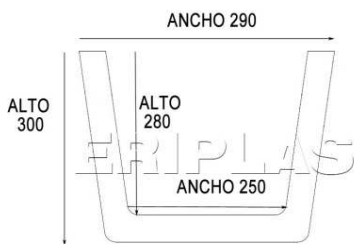

VIGAS DE POLIURETANO

VIGAS

MODELO	LARGO M/M	ANCHO M/M	ALTO M/M	€/UNIDAD
Rustica Cuadrada 304	3000	75	55	38,12
Rustica Cuadrada 309	3000	100	50	46,35
Rustica Cuadrada 303	3000	125	80	51,91
Rustica Cuadrada 315	3000	145	80	57,44
Rustica Cuadrada 322	3000	160	45	54,88
Rustica Cuadrada 314	3000	100	100	52,75
Rustica Cuadrada 311	3000	120	120	66,70
Rustica Cuadrada 302	3000	160	130	76,74
Rustica Cuadrada 305	3000	150	180	91,34
Rustica Cuadrada 318	3000	180	230	102,34
Rustica Cuadrada 301	3000	225	175	118,99
Rustica Cuadrada 330	3000	190	200	152,10
Rustica Cuadrada 331	3000	290	300	177,27
Rustica Cuadrada 332	3000	390	400	217,40
Rustica cuadrada 404	4000	70	55	46,62
Rustica cuadrada 409	4000	100	70	67,75
Rustica cuadrada 415	4000	145	80	74,31
Rustica cuadrada 402	4000	160	130	99,47
Rustica cuadrada 430	4000	190	200	197,39
Rustica cuadrada 431	4000	290	300	256,73
Rustica Media caña curva 307	3000	125	70	52,35
Rustica Media caña curva 308	3000	140	75	57,79
Panel machiembrado 3 lamas	3000	620	20	93,18
Panel boveda blanco	3000	620	20	93,18
Bote de tinte Castaño, Nogal, Ebano				9,61
Rollo union forja 1,2 metros				17,47

MODELO 302

MODELO 305

MODELO 318

MODELO 301

MODELO 330 / 440

MODELO 331 / 441

MODELO 332

MODELO 409