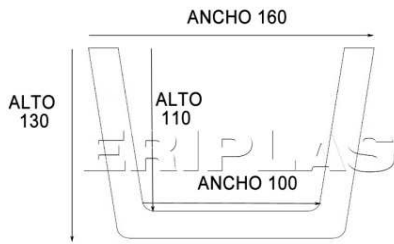

VIGAS DE POLIURETANO

VIGAS

MODELO	LARGO M/M	ANCHO M/M	ALTO M/M	€/UNIDAD
Rustica Cuadrada 304	3000	75	55	38,12
Rustica Cuadrada 309	3000	100	50	46,35
Rustica Cuadrada 303	3000	125	80	51,91
Rustica Cuadrada 315	3000	145	80	57,44
Rustica Cuadrada 322	3000	160	45	54,88
Rustica Cuadrada 314	3000	100	100	52,75
Rustica Cuadrada 311	3000	120	120	66,70
Rustica Cuadrada 302	3000	160	130	76,74
Rustica Cuadrada 305	3000	150	180	91,34
Rustica Cuadrada 318	3000	180	230	102,34
Rustica Cuadrada 301	3000	225	175	118,99
Rustica Cuadrada 330	3000	190	200	152,10
Rustica Cuadrada 331	3000	290	300	177,27
Rustica Cuadrada 332	3000	390	400	217,40
Rustica cuadrada 404	4000	70	55	46,62
Rustica cuadrada 409	4000	100	70	67,75
Rustica cuadrada 415	4000	145	80	74,31
Rustica cuadrada 402	4000	160	130	99,47
Rustica cuadrada 430	4000	190	200	197,39
Rustica cuadrada 431	4000	290	300	256,73
Rustica Media caña curva 307	3000	125	70	52,35
Rustica Media caña curva 308	3000	140	75	57,79
Panel machiembrado 3 lamas	3000	620	20	93,18
Panel boveda blanco	3000	620	20	93,18
Bote de tinte Castaño, Nogal, Ebano				9,61
Rollo union forja 1,2 metros				17,47

VIGAS DE POLIURETANO

MODELO 304 / 404

MODELO 309

MODELO 303

MODELO 315 / 415

MODELO 322

MODELO 314

MODELO 311

MODELO 302

MODELO 305

MODELO 318

MODELO 301

MODELO 330 / 440

MODELO 331 / 441

MODELO 332

MODELO 409