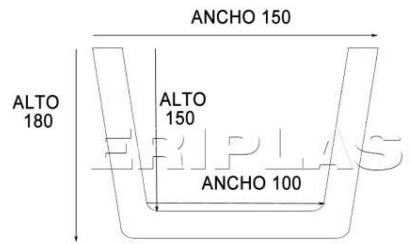

VIGAS DE POLIURETANO

VIGAS

MODELO	LARGO M/M	ANCHO M/M	ALTO M/M	€/UNIDAD
Rustica Cuadrada 304	3000	75	55	38,12
Rustica Cuadrada 309	3000	100	50	46,35
Rustica Cuadrada 303	3000	125	80	51,91
Rustica Cuadrada 315	3000	145	80	57,44
Rustica Cuadrada 322	3000	160	45	54,88
Rustica Cuadrada 314	3000	100	100	52,75
Rustica Cuadrada 311	3000	120	120	66,70
Rustica Cuadrada 302	3000	160	130	76,74
Rustica Cuadrada 305	3000	150	180	91,34
Rustica Cuadrada 318	3000	180	230	102,34
Rustica Cuadrada 301	3000	225	175	118,99
Rustica Cuadrada 330	3000	190	200	152,10
Rustica Cuadrada 331	3000	290	300	177,27
Rustica Cuadrada 332	3000	390	400	217,40
Rustica cuadrada 404	4000	70	55	46,62
Rustica cuadrada 409	4000	100	70	67,75
Rustica cuadrada 415	4000	145	80	74,31
Rustica cuadrada 402	4000	160	130	99,47
Rustica cuadrada 430	4000	190	200	197,39
Rustica cuadrada 431	4000	290	300	256,73
Rustica Media caña curva 307	3000	125	70	52,35
Rustica Media caña curva 308	3000	140	75	57,79
Panel machiembrado 3 lamas	3000	620	20	93,18
Panel boveda blanco	3000	620	20	93,18
Bote de tinte Castaño, Nogal, Ebano				9,61
Rollo union forja 1,2 metros				17,47

VIGAS DE POLIURETANO

MODELO 304 / 404

MODELO 309

MODELO 303

MODELO 315 / 415

MODELO 322

MODELO 314

MODELO 311

MODELO 302

MODELO 305

MODELO 318

MODELO 301

MODELO 330 / 440

MODELO 331 / 441

MODELO 332

MODELO 409