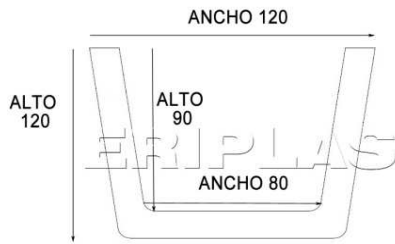

VIGAS DE POLIURETANO

VIGAS

MODELO	LARGO M/M	ANCHO M/M	ALTO M/M	€/UNIDAD
Rustica Cuadrada 304	3000	75	55	38,12
Rustica Cuadrada 309	3000	100	50	46,35
Rustica Cuadrada 303	3000	125	80	51,91
Rustica Cuadrada 315	3000	145	80	57,44
Rustica Cuadrada 322	3000	160	45	54,88
Rustica Cuadrada 314	3000	100	100	52,75
Rustica Cuadrada 311	3000	120	120	66,70
Rustica Cuadrada 302	3000	160	130	76,74
Rustica Cuadrada 305	3000	150	180	91,34
Rustica Cuadrada 318	3000	180	230	102,34
Rustica Cuadrada 301	3000	225	175	118,99
Rustica Cuadrada 330	3000	190	200	152,10
Rustica Cuadrada 331	3000	290	300	177,27
Rustica Cuadrada 332	3000	390	400	217,40
Rustica cuadrada 404	4000	70	55	46,62
Rustica cuadrada 409	4000	100	70	67,75
Rustica cuadrada 415	4000	145	80	74,31
Rustica cuadrada 402	4000	160	130	99,47
Rustica cuadrada 430	4000	190	200	197,39
Rustica cuadrada 431	4000	290	300	256,73
Rustica Media caña curva 307	3000	125	70	52,35
Rustica Media caña curva 308	3000	140	75	57,79
Panel machiembrado 3 lamas	3000	620	20	93,18
Panel boveda blanco	3000	620	20	93,18
Bote de tinte Castaño, Nogal, Ebano				9,61
Rollo union forja 1,2 metros				17,47

VIGAS DE POLIURETANO

MODELO 304 / 404

MODELO 309

MODELO 303

MODELO 315 / 415

MODELO 322

MODELO 314

MODELO 311

MODELO 302

MODELO 305

MODELO 318

MODELO 301

MODELO 330 / 440

MODELO 331 / 441

MODELO 332

MODELO 409