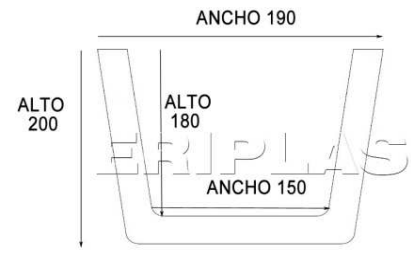

VIGAS DE POLIURETANO

VIGAS

MODELO	LARGO M/M	ANCHO M/M	ALTO M/M	€/UNIDAD
Rustica Cuadrada 304	3000	75	55	38,12
Rustica Cuadrada 309	3000	100	50	46,35
Rustica Cuadrada 303	3000	125	80	51,91
Rustica Cuadrada 315	3000	145	80	57,44
Rustica Cuadrada 322	3000	160	45	54,88
Rustica Cuadrada 314	3000	100	100	52,75
Rustica Cuadrada 311	3000	120	120	66,70
Rustica Cuadrada 302	3000	160	130	76,74
Rustica Cuadrada 305	3000	150	180	91,34
Rustica Cuadrada 318	3000	180	230	102,34
Rustica Cuadrada 301	3000	225	175	118,99
Rustica Cuadrada 330	3000	190	200	152,10
Rustica Cuadrada 331	3000	290	300	177,27
Rustica Cuadrada 332	3000	390	400	217,40
Rustica cuadrada 404	4000	70	55	46,62
Rustica cuadrada 409	4000	100	70	67,75
Rustica cuadrada 415	4000	145	80	74,31
Rustica cuadrada 402	4000	160	130	99,47
Rustica cuadrada 430	4000	190	200	197,39
Rustica cuadrada 431	4000	290	300	256,73
Rustica Media caña curva 307	3000	125	70	52,35
Rustica Media caña curva 308	3000	140	75	57,79
Panel machiembrado 3 lamas	3000	620	20	93,18
Panel boveda blanco	3000	620	20	93,18
Bote de tinte Castaño, Nogal, Ebano				9,61
Rollo union forja 1,2 metros				17,47

MODELO 302

MODELO 305

MODELO 318

MODELO 301

MODELO 330 / 440

MODELO 331 / 441

MODELO 332

MODELO 409