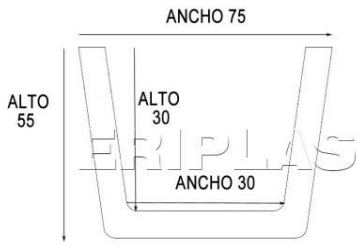

VIGAS DE POLIURETANO

VIGAS

MODELO	LARGO M/M	ANCHO M/M	ALTO M/M	€/UNIDAD
Rustica Cuadrada 304	3000	75	55	38,12
Rustica Cuadrada 309	3000	100	50	46,35
Rustica Cuadrada 303	3000	125	80	51,91
Rustica Cuadrada 315	3000	145	80	57,44
Rustica Cuadrada 322	3000	160	45	54,88
Rustica Cuadrada 314	3000	100	100	52,75
Rustica Cuadrada 311	3000	120	120	66,70
Rustica Cuadrada 302	3000	160	130	76,74
Rustica Cuadrada 305	3000	150	180	91,34
Rustica Cuadrada 318	3000	180	230	102,34
Rustica Cuadrada 301	3000	225	175	118,99
Rustica Cuadrada 330	3000	190	200	152,10
Rustica Cuadrada 331	3000	290	300	177,27
Rustica Cuadrada 332	3000	390	400	217,40
Rustica cuadrada 404	4000	70	55	46,62
Rustica cuadrada 409	4000	100	70	67,75
Rustica cuadrada 415	4000	145	80	74,31
Rustica cuadrada 402	4000	160	130	99,47
Rustica cuadrada 430	4000	190	200	197,39
Rustica cuadrada 431	4000	290	300	256,73
Rustica Media caña curva 307	3000	125	70	52,35
Rustica Media caña curva 308	3000	140	75	57,79
Panel machiembrado 3 lamas	3000	620	20	93,18
Panel boveda blanco	3000	620	20	93,18
Bote de tinte Castaño, Nogal, Ebano				9,61
Rollo union forja 1,2 metros				17,47

VIGAS DE POLIURETANO

MODELO 304 / 404

MODELO 309

MODELO 303

MODELO 315 / 415

MODELO 322

MODELO 314

MODELO 311

MODELO 302

MODELO 305

MODELO 318

MODELO 301

MODELO 330 / 440

MODELO 331 / 441

MODELO 332

MODELO 409