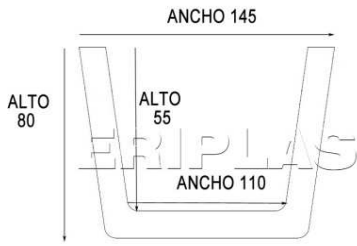

VIGAS DE POLIURETANO

VIGAS

MODELO	LARGO M/M	ANCHO M/M	ALTO M/M	€/UNIDAD
Rustica Cuadrada 304	3000	75	55	38,12
Rustica Cuadrada 309	3000	100	50	46,35
Rustica Cuadrada 303	3000	125	80	51,91
Rustica Cuadrada 315	3000	145	80	57,44
Rustica Cuadrada 322	3000	160	45	54,88
Rustica Cuadrada 314	3000	100	100	52,75
Rustica Cuadrada 311	3000	120	120	66,70
Rustica Cuadrada 302	3000	160	130	76,74
Rustica Cuadrada 305	3000	150	180	91,34
Rustica Cuadrada 318	3000	180	230	102,34
Rustica Cuadrada 301	3000	225	175	118,99
Rustica Cuadrada 330	3000	190	200	152,10
Rustica Cuadrada 331	3000	290	300	177,27
Rustica Cuadrada 332	3000	390	400	217,40
Rustica cuadrada 404	4000	70	55	46,62
Rustica cuadrada 409	4000	100	70	67,75
Rustica cuadrada 415	4000	145	80	74,31
Rustica cuadrada 402	4000	160	130	99,47
Rustica cuadrada 430	4000	190	200	197,39
Rustica cuadrada 431	4000	290	300	256,73
Rustica Media caña curva 307	3000	125	70	52,35
Rustica Media caña curva 308	3000	140	75	57,79
Panel machiembrado 3 lamas	3000	620	20	93,18
Panel boveda blanco	3000	620	20	93,18
Bote de tinte Castaño, Nogal, Ebano				9,61
Rollo union forja 1,2 metros				17,47

VIGAS DE POLIURETANO

MODELO 304 / 404

MODELO 309

MODELO 303

MODELO 315 / 415

MODELO 322

MODELO 314

MODELO 311

MODELO 302

MODELO 305

MODELO 318

MODELO 301

MODELO 330 / 440

MODELO 331 / 441

MODELO 332

MODELO 409