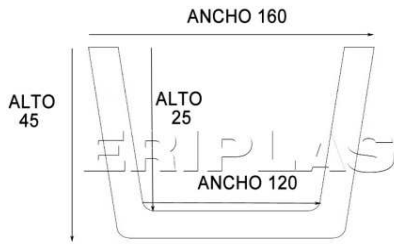

VIGAS DE POLIURETANO

VIGAS

MODELO	LARGO M/M	ANCHO M/M	ALTO M/M	€/UNIDAD
Rustica Cuadrada 304	3000	75	55	38,12
Rustica Cuadrada 309	3000	100	50	46,35
Rustica Cuadrada 303	3000	125	80	51,91
Rustica Cuadrada 315	3000	145	80	57,44
Rustica Cuadrada 322	3000	160	45	54,88
Rustica Cuadrada 314	3000	100	100	52,75
Rustica Cuadrada 311	3000	120	120	66,70
Rustica Cuadrada 302	3000	160	130	76,74
Rustica Cuadrada 305	3000	150	180	91,34
Rustica Cuadrada 318	3000	180	230	102,34
Rustica Cuadrada 301	3000	225	175	118,99
Rustica Cuadrada 330	3000	190	200	152,10
Rustica Cuadrada 331	3000	290	300	177,27
Rustica Cuadrada 332	3000	390	400	217,40
Rustica cuadrada 404	4000	70	55	46,62
Rustica cuadrada 409	4000	100	70	67,75
Rustica cuadrada 415	4000	145	80	74,31
Rustica cuadrada 402	4000	160	130	99,47
Rustica cuadrada 430	4000	190	200	197,39
Rustica cuadrada 431	4000	290	300	256,73
Rustica Media caña curva 307	3000	125	70	52,35
Rustica Media caña curva 308	3000	140	75	57,79
Panel machiembrado 3 lamas	3000	620	20	93,18
Panel boveda blanco	3000	620	20	93,18
Bote de tinte Castaño, Nogal, Ebano				9,61
Rollo union forja 1,2 metros				17,47

VIGAS DE POLIURETANO

MODELO 304 / 404

MODELO 309

MODELO 303

MODELO 315 / 415

MODELO 322

MODELO 314

MODELO 311

MODELO 302

MODELO 305

MODELO 318

MODELO 301

MODELO 330 / 440

MODELO 331 / 441

MODELO 332

MODELO 409