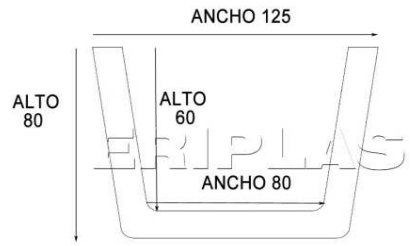

VIGAS DE POLIURETANO

MODELO 303