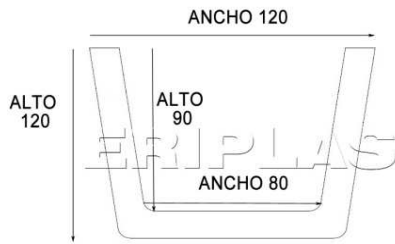

Rustica Media caña recta 307	3000	125	70	58,82
Rustica Media caña curva 308	3000	140	75	64,93

Bote de tinte Castaño,Nogal,Ebano				10,29
Rollo union forja 1,2 metros				19,63

VIGAS DE POLIURETANO

MODELO 304 / 404

MODELO 309

MODELO 303

MODELO 315 / 415

MODELO 322

MODELO 314

MODELO 311

MODELO 302

MODELO 305