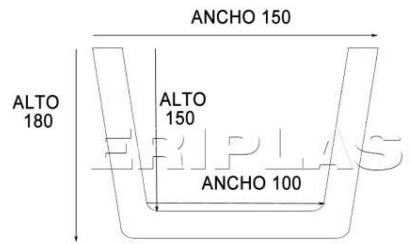

Rustica cuadrada 404	4000	70	55	52,38
Rustica cuadrada 409	4000	100	70	76,12
Rustica cuadrada 415	4000	145	80	83,49
Rustica cuadrada 402	4000	160	130	111,75
Rustica cuadrada 430	4000	190	200	221,77
Rustica cuadrada 431	4000	290	300	288,44

Rustica Media caña recta 307	3000	125	70	58,82
Rustica Media caña curva 308	3000	140	75	64,93

Bote de tinte Castaño,Nogal,Ebano				10,29
Rollo union forja 1,2 metros				19,63

VIGAS DE POLIURETANO

MODELO 304 / 404

MODELO 309

MODELO 303

MODELO 315 / 415

MODELO 322

MODELO 314

MODELO 311

MODELO 302

MODELO 305