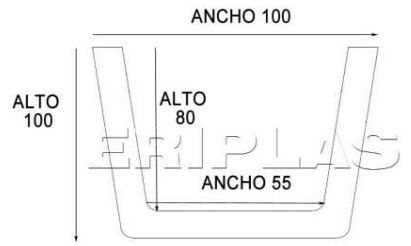

Rustica Media caña recta 307	3000	125	70	58,82
Rustica Media caña curva 308	3000	140	75	64,93

Bote de tinte Castaño,Nogal,Ebano				10,29
Rollo union forja 1,2 metros				19,63

VIGAS DE POLIURETANO

MODELO 304 / 404

MODELO 309

MODELO 303

MODELO 315 / 415

MODELO 322

MODELO 314

MODELO 311

MODELO 302

MODELO 305