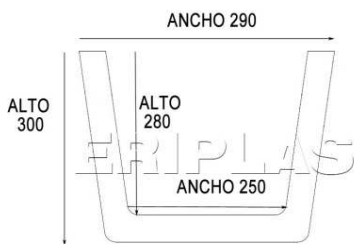

Rustica Media caña recta 307	3000	125	70	58,82
Rustica Media caña curva 308	3000	140	75	64,93

Bote de tinte Castaño,Nogal,Ebano				10,29
Rollo union forja 1,2 metros				19,63

VIGAS DE POLIURETANO

MODELO 304 / 404

MODELO 309

MODELO 303

MODELO 315 / 415

MODELO 322

MODELO 314

MODELO 311

MODELO 302

MODELO 305

MODELO 318

MODELO 301

MODELO 330 / 440

MODELO 331 / 441

MODELO 332

MODELO 409