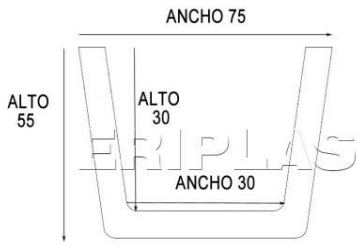

VIGAS DE POLIURETANO

VIGAS				
MODELO	LARGO M/M	ANCHO M/M	ALTO M/M	€/UNIDAD
Rustica Cuadrada 304	3000	75	55	42,83
Rustica Cuadrada 309	3000	100	50	52,07
Rustica Cuadrada 303	3000	125	80	58,32
Rustica Cuadrada 315	3000	145	80	64,53
Rustica Cuadrada 322	3000	160	45	61,66
Rustica Cuadrada 314	3000	100	100	59,27
Rustica Cuadrada 311	3000	120	120	74,94
Rustica Cuadrada 302	3000	160	130	86,22
Rustica Cuadrada 305	3000	150	180	102,62
Rustica Cuadrada 318	3000	180	230	114,97
Rustica Cuadrada 301	3000	225	175	133,68
Rustica Cuadrada 330	3000	190	200	170,88
Rustica Cuadrada 331	3000	290	300	199,16
Rustica Cuadrada 332	3000	390	400	244,25

Rustica cuadrada 404	4000	70	55	52,38
Rustica cuadrada 409	4000	100	70	76,12
Rustica cuadrada 415	4000	145	80	83,49
Rustica cuadrada 402	4000	160	130	111,75
Rustica cuadrada 430	4000	190	200	221,77
Rustica cuadrada 431	4000	290	300	288,44

Rustica Media caña recta 307	3000	125	70	58,82
Rustica Media caña curva 308	3000	140	75	64,93

Bote de tinte Castaño,Nogal,Ebano				10,29
Rollo union forja 1,2 metros				19,63

VIGAS DE POLIURETANO

MODELO 304 / 404