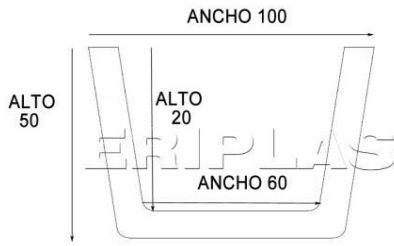

VIGAS DE POLIURETANO

MODELO 309