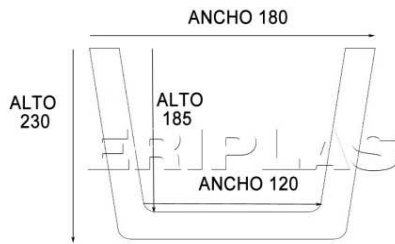

Rustica cuadrada 404	4000	70	55	52,38
Rustica cuadrada 409	4000	100	70	76,12
Rustica cuadrada 415	4000	145	80	83,49
Rustica cuadrada 402	4000	160	130	111,75
Rustica cuadrada 430	4000	190	200	221,77
Rustica cuadrada 431	4000	290	300	288,44

Rustica Media caña recta 307	3000	125	70	58,82
Rustica Media caña curva 308	3000	140	75	64,93

Bote de tinte Castaño,Nogal,Ebano				10,29
Rollo union forja 1,2 metros				19,63

VIGAS DE POLIURETANO

MODELO 304 / 404

MODELO 309

MODELO 303

MODELO 315 / 415

MODELO 322

MODELO 314

MODELO 311

MODELO 302

MODELO 305

MODELO 318

MODELO 301

MODELO 330 / 440

MODELO 331 / 441

MODELO 332

MODELO 409