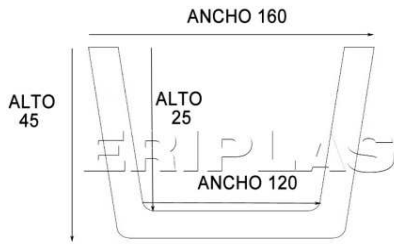

Rustica cuadrada 404	4000	70	55	52,38
Rustica cuadrada 409	4000	100	70	76,12
Rustica cuadrada 415	4000	145	80	83,49
Rustica cuadrada 402	4000	160	130	111,75
Rustica cuadrada 430	4000	190	200	221,77
Rustica cuadrada 431	4000	290	300	288,44

Rustica Media caña recta 307	3000	125	70	58,82
Rustica Media caña curva 308	3000	140	75	64,93

Bote de tinte Castaño,Nogal,Ebano				10,29
Rollo union forja 1,2 metros				19,63

VIGAS DE POLIURETANO

MODELO 304 / 404

MODELO 309

MODELO 303

MODELO 315 / 415

MODELO 322

MODELO 314

MODELO 311

MODELO 302

MODELO 305

MODELO 318

MODELO 301

MODELO 330 / 440

MODELO 331 / 441

MODELO 332

MODELO 409