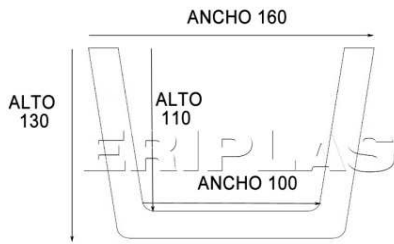

Rustica Media caña recta 307	3000	125	70	58,82
Rustica Media caña curva 308	3000	140	75	64,93

Bote de tinte Castaño,Nogal,Ebano				10,29
Rollo union forja 1,2 metros				19,63

VIGAS DE POLIURETANO

MODELO 304 / 404

MODELO 309

MODELO 303

MODELO 315 / 415

MODELO 322

MODELO 314

MODELO 311

MODELO 302

MODELO 305