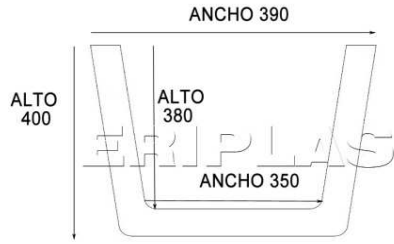

Rustica Media caña recta 307	3000	125	70	58,82
Rustica Media caña curva 308	3000	140	75	64,93

Bote de tinte Castaño,Nogal,Ebano				10,29
Rollo union forja 1,2 metros				19,63

VIGAS DE POLIURETANO

MODELO 304 / 404

MODELO 318

MODELO 301

MODELO 330 / 440

MODELO 331 / 441

MODELO 332

MODELO 409