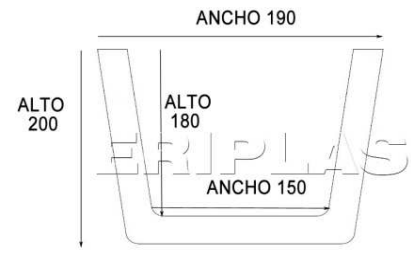

MODELO 330 / 440