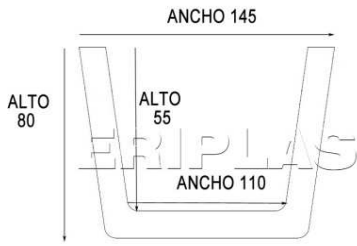

Rustica cuadrada 404	4000	70	55	52,38
Rustica cuadrada 409	4000	100	70	76,12
Rustica cuadrada 415	4000	145	80	83,49
Rustica cuadrada 402	4000	160	130	111,75
Rustica cuadrada 430	4000	190	200	221,77
Rustica cuadrada 431	4000	290	300	288,44

Rustica Media caña recta 307	3000	125	70	58,82
Rustica Media caña curva 308	3000	140	75	64,93

Bote de tinte Castaño,Nogal,Ebano				10,29
Rollo union forja 1,2 metros				19,63

VIGAS DE POLIURETANO

MODELO 304 / 404

MODELO 309

MODELO 303

MODELO 315 / 415

MODELO 322

MODELO 314

MODELO 311

MODELO 302

MODELO 305