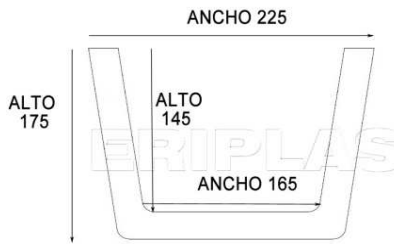

Rustica cuadrada 404	4000	70	55	52,38
Rustica cuadrada 409	4000	100	70	76,12
Rustica cuadrada 415	4000	145	80	83,49
Rustica cuadrada 402	4000	160	130	111,75
Rustica cuadrada 430	4000	190	200	221,77
Rustica cuadrada 431	4000	290	300	288,44

Rustica Media caña recta 307	3000	125	70	58,82
Rustica Media caña curva 308	3000	140	75	64,93

Bote de tinte Castaño,Nogal,Ebano				10,29
Rollo union forja 1,2 metros				19,63

VIGAS DE POLIURETANO

MODELO 304 / 404

MODELO 309

MODELO 303

MODELO 315 / 415

MODELO 322

MODELO 314

MODELO 311

MODELO 302

MODELO 305

MODELO 318

MODELO 301

MODELO 330 / 440

MODELO 331 / 441

MODELO 332

MODELO 409