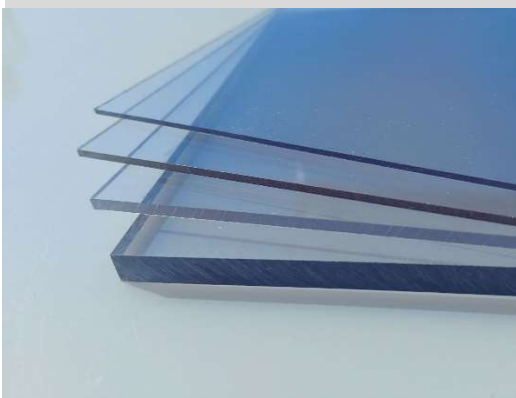

POLICARBONATO COMPACTO

ESPESOR M/M	INCOLORO	BLANCO	BRONCE
	€/M2	€/M2	€/M2
0,75	31,81		
1	41,18		
1,5	59,30		
2	67,94	76,32	
3	101,88	112,56	112,56
4	135,89	150,12	150,12
5	169,81	179,05	179,05
6	203,82		
8	271,76		
10	336,39		
12	407,65		
MEDIDAS M/M	3050 X 2050	3050 X 2050	
	2050 X 1520	2050 X 1520	

Otras medidas y gruesos consultar.
Mate incoloro recargo 20%

PET

ESPESOR M/M	INCOLORO	BLANCO	INCOLORO MATE
	€/M2	€/M2	
0,8	14,90		15,64
1	17,78	18,66	18,63
1,5	26,67	28,01	28,01
2	35,59	37,44	37,38
3	55,78		
4	74,42		
5	93,00		
6	111,50		
MEDIDAS M/M	3050 X 2050	3050 X 2050	3050 x 2050

Otras medidas y gruesos consultar.

PET-G

ESPESOR	INCOLORO	BLANCO	INCOLORO U.V
	€/M2	€/M2	
0,5	11,78		
0,75	16,28		
1	20,47		
1,5	30,69		
2	38,94		43,72
3	58,55	70,35	65,55
4	78,00	84,76	87,3
5	97,49		109,06
6	116,91		130,99
8	157,18		
10	195,01		
MEDIDAS M/M	3050 X 2050	3050 X 2050	3050 x 2050